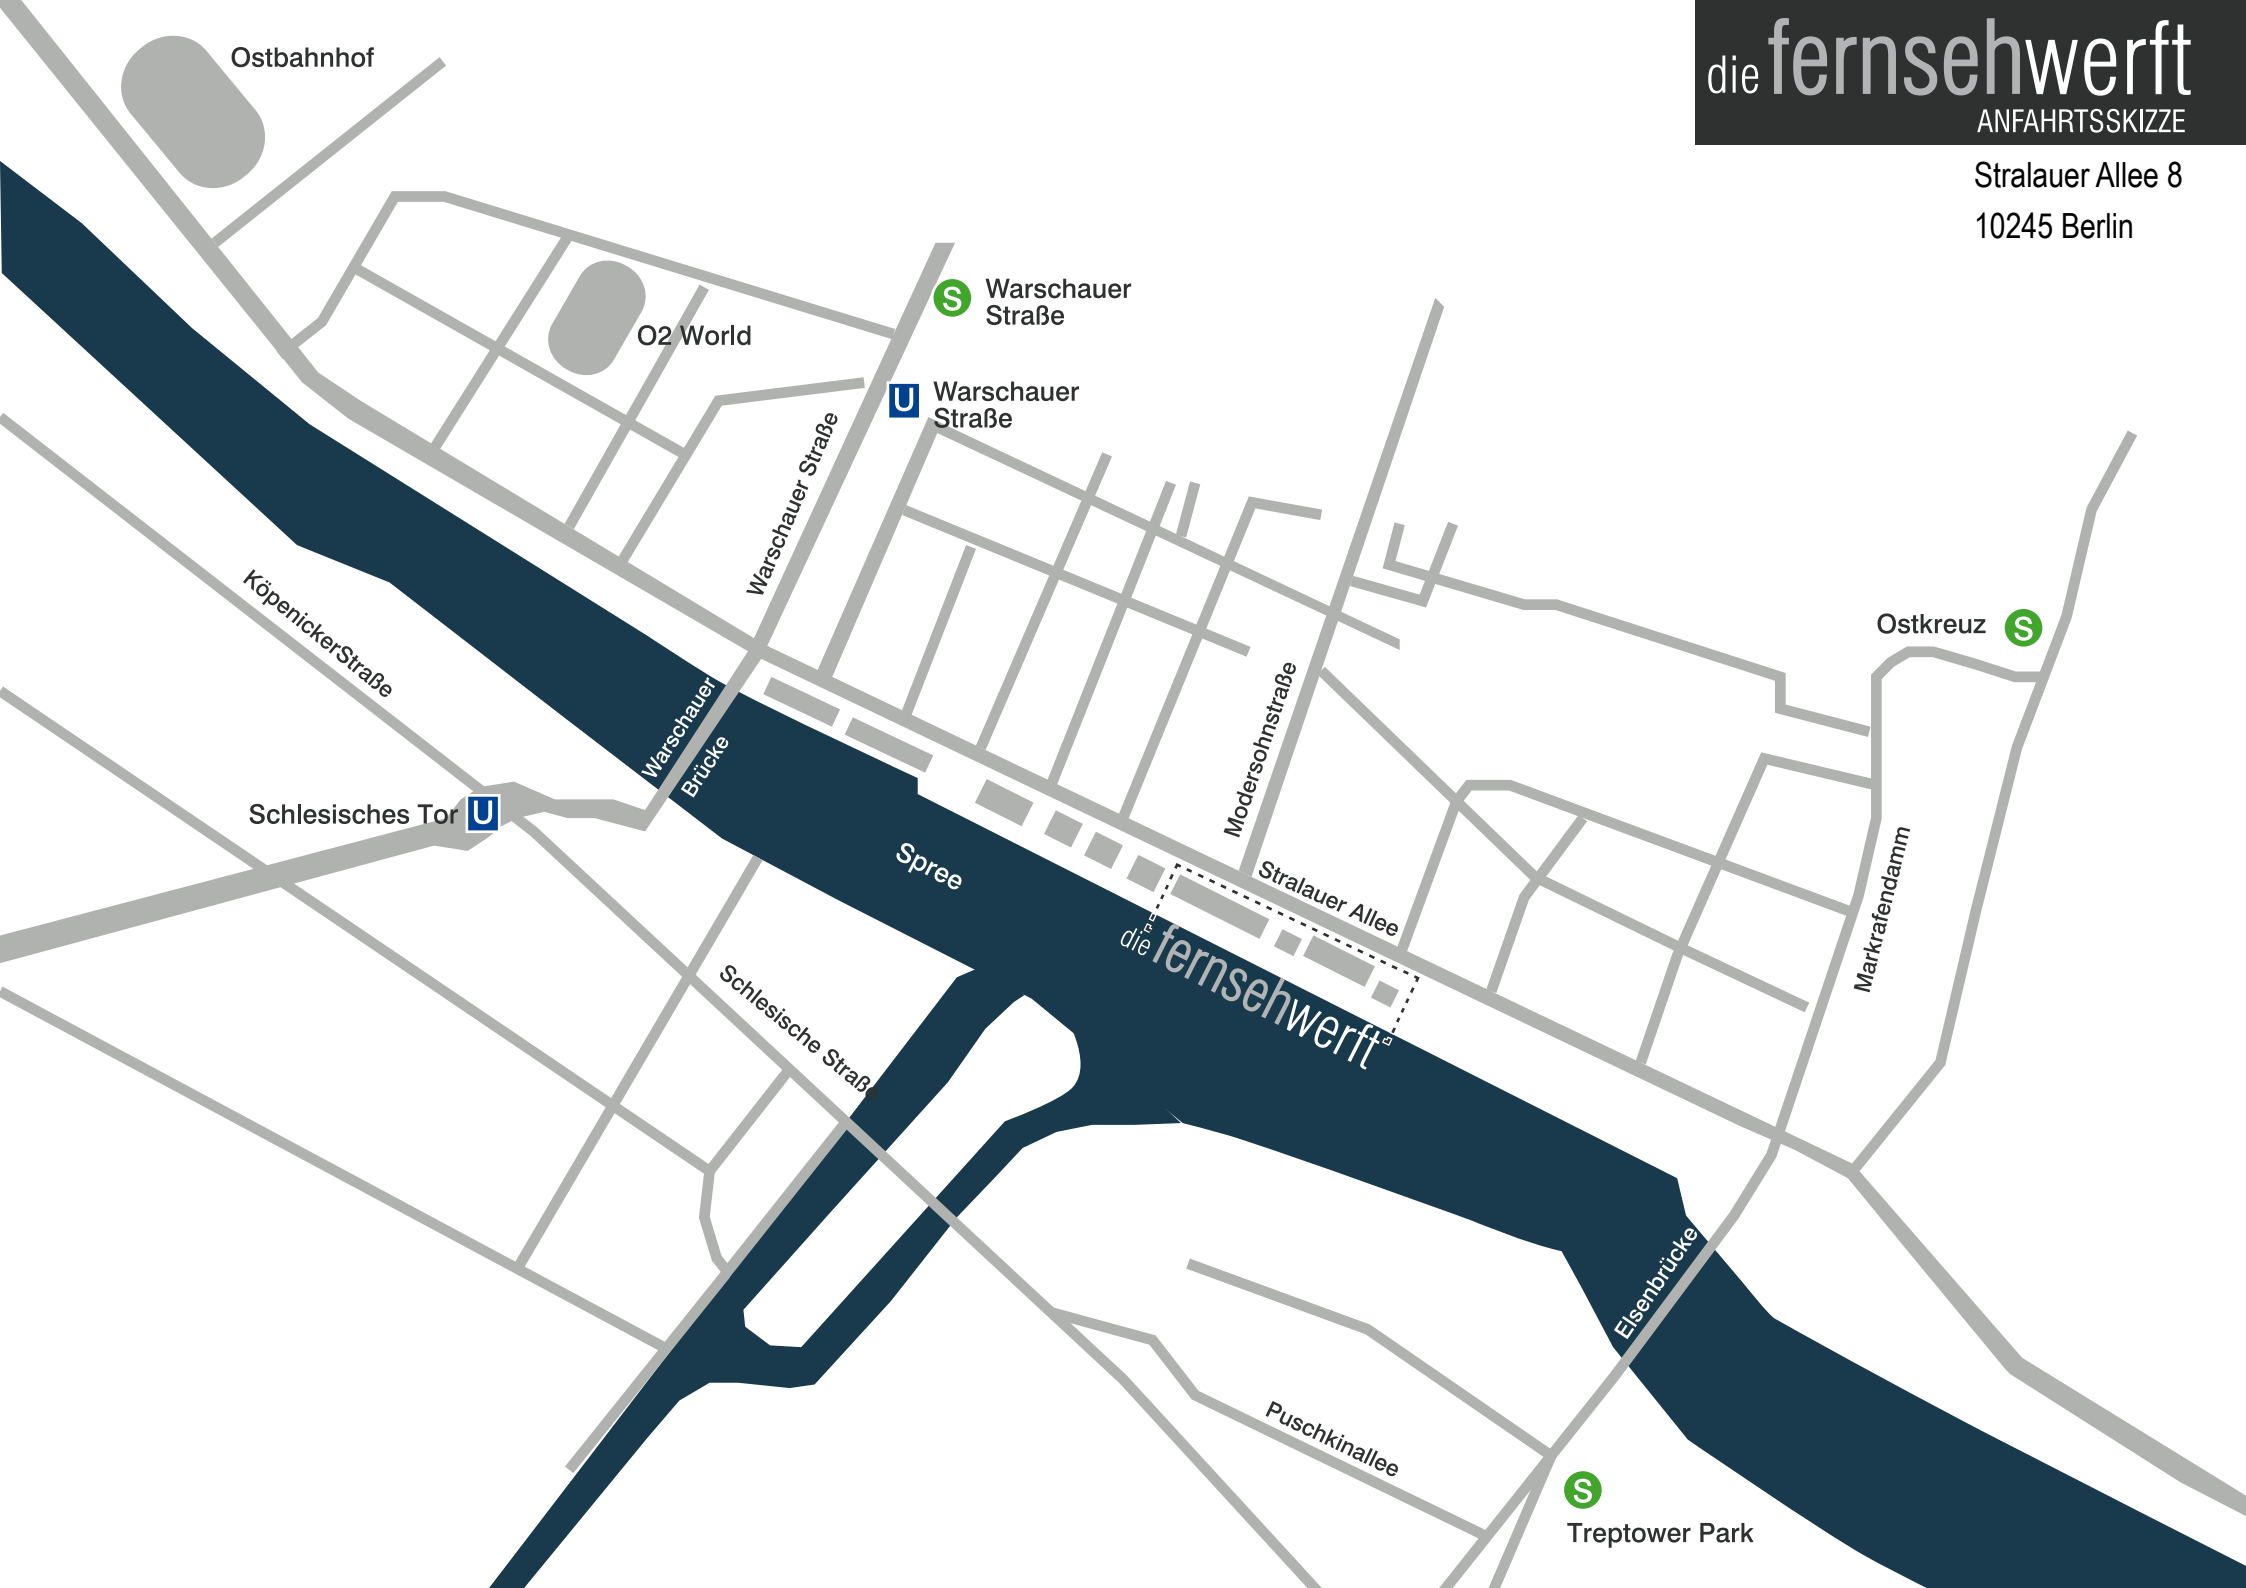

die fernsehwerft

ANFAHRTSSKIZZE

Stralauer Allee 8

10245 Berlin

Ostbahnhof

O2 World

S Warschauer Straße

U Warschauer Straße

Köpenicker Straße

Warschauer Straße

Warschauer Brücke

Schlesisches Tor U

Spree

Modersohnstraße

Stralauer Allee

S Ostkreuz

Markrafendamm

Schlesische Straße

die fernsehwerft

Eisenbrücke

Puschkinallee

S Treptower Park